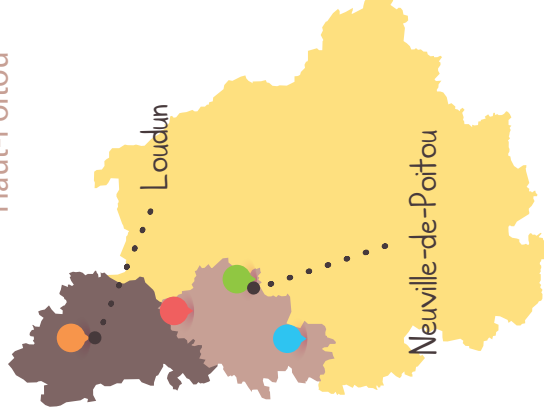

Châtellerault

## Laepi la Pousse

9h30-11h30 les jeudis à Mirebeau,  
9h30-11h30 les vendredis en itinérance à Cherves, Amberre, Massognes, Coussay,  
Champigny en Rochereau, Thurageau et Chouppes  
9h30-11h30 1 samedi par mois à Vouzaillies  
[www.facebook.com/LaPousse.Petite.enfance/](http://www.facebook.com/LaPousse.Petite.enfance/)  
[laepi@lapousse-csc86.org](mailto:laepi@lapousse-csc86.org)  
**06 17 12 87 10**

Les Laep  
itinérants

Pays Loudunais  
Haut-Poitou

Vienne et Gartempe  
Vallées du Clain